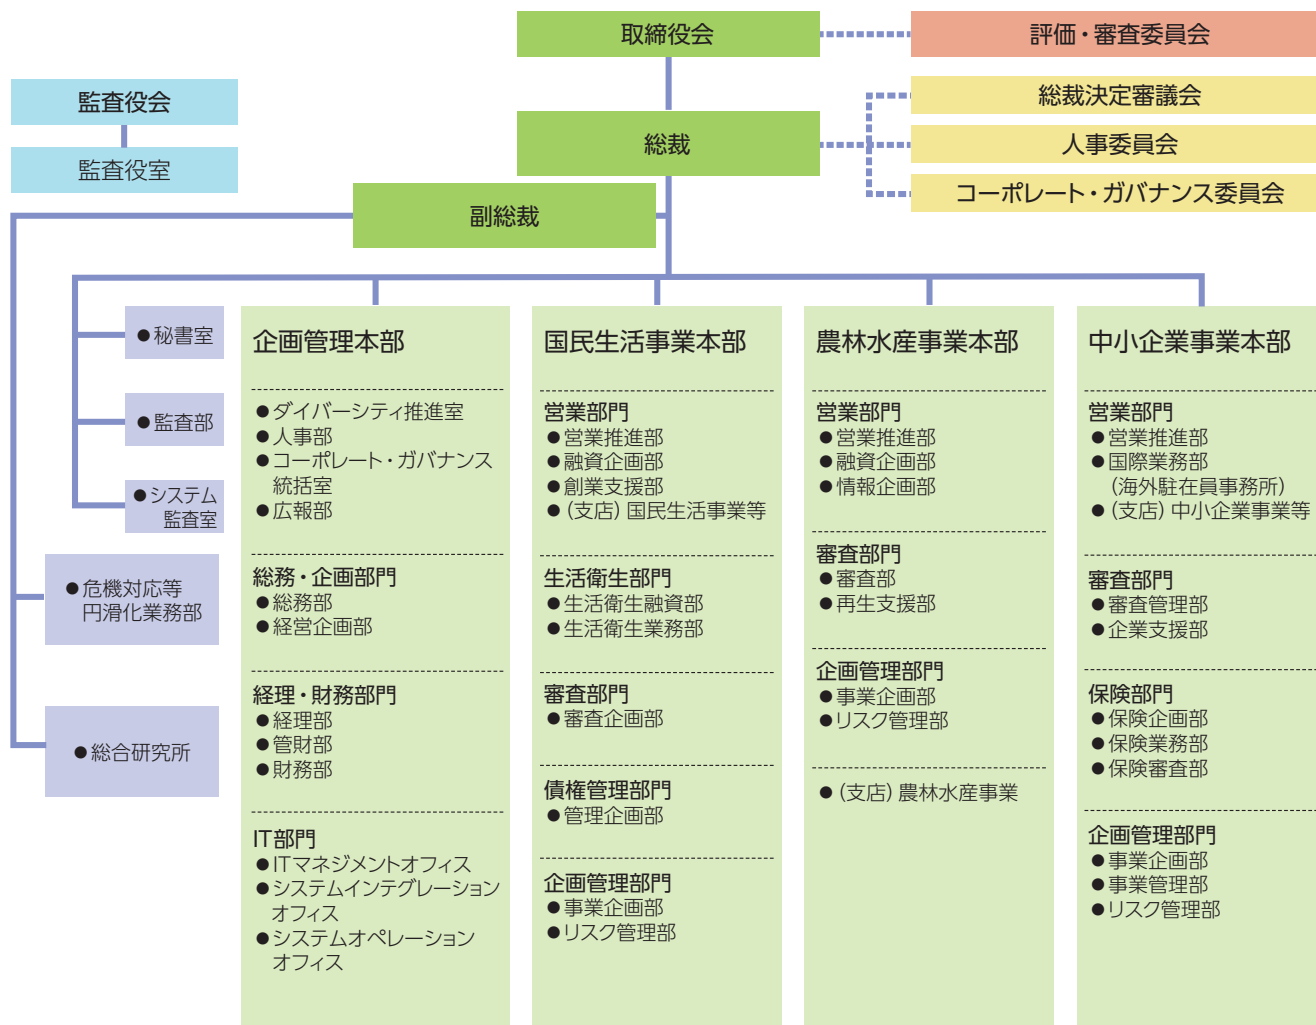

組織・沿革

組織について	78
本店・支店所在地一覧	79
日本公庫の沿革	84

組織について

株式会社日本政策金融公庫の組織図

役員一覧 (令和4年6月16日時点)

代表取締役総裁	田中 一穂	常務取締役	田口 克幸	社外取締役	大谷 邦夫
代表取締役副総裁	岩間 邦彦	常務取締役	谷口 伸一	社外取締役	栗原 美津枝
代表取締役専務取締役	富山 一成	常務取締役	鈴木 直人	常勤監査役	上甲 肇祐
代表取締役専務取締役	倉重 泰彦	取締役	姪原 保志	常勤監査役	楠美 信泰
代表取締役専務取締役	米田 健三	取締役	谷口 眞司	社外監査役	山田 雄一
専務取締役	小野 洋太	取締役	十亀 幹夫	監査役	三田 祥弘
常務取締役	渡邊 正博	取締役	加藤 義明	社外監査役	宮城 典子
常務取締役	佐々木 裕介	取締役	佐合 達矢		